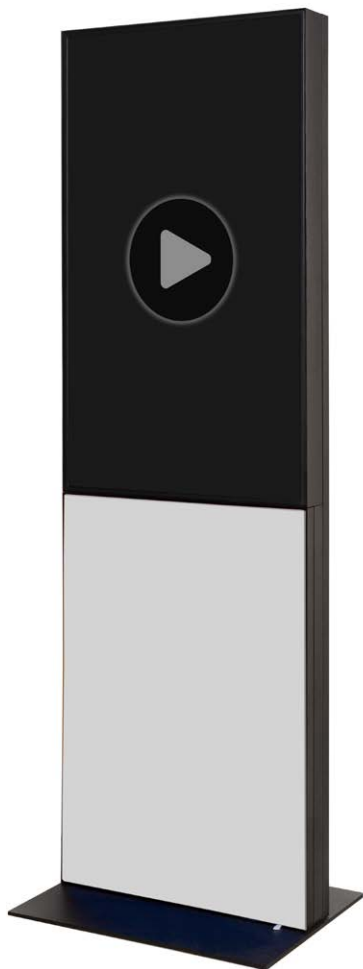

DIGITAL FABRIC TOTEM

Digital Displays | Digital Displays

DIGITAL FABRIC TOTEM

- Unique combined digital display solution • Digital Totem with printed dye sublimation tension fabric front
- Luxurious screen housing with individual textile design and professional Samsung screen

DIGITALE TEXTIL INFOSTELE

- Einzigartige kombinierte digitale Display-Lösung • Digitales Totem mit Sublimationsdruck auf Textil
- Luxuriöses Gehäuse mit individuellem Textildesign und professionellem Samsung Bildschirm

DIGITAL FABRIC TOTEM

Digital Displays | Digital Displays

DIGITAL FABRIC TOTEM

Digital Displays | Digital Displays

Article code	EAN / GTIN	Inch	Transparent area	Size (A x B x C)	Net weight
Artikelcode	EAN / GTIN	Zoll	Sichtfeld	Größe (A x B x C)	Netto Gewicht
DIFTOTEM43ESF	8596052107764	43"	529 x 941 mm	575 x 1819 x 460 mm	43,25 kg
DIFTOTEM49ESF	8596052107771	49"	603 x 1067 mm	649 x 1885 x 490 mm	47,80 kg
DIFTOTEM55ESF	8596052066030	55"	680 x 1205 mm	725 x 1953 x 520 mm	49,85 kg