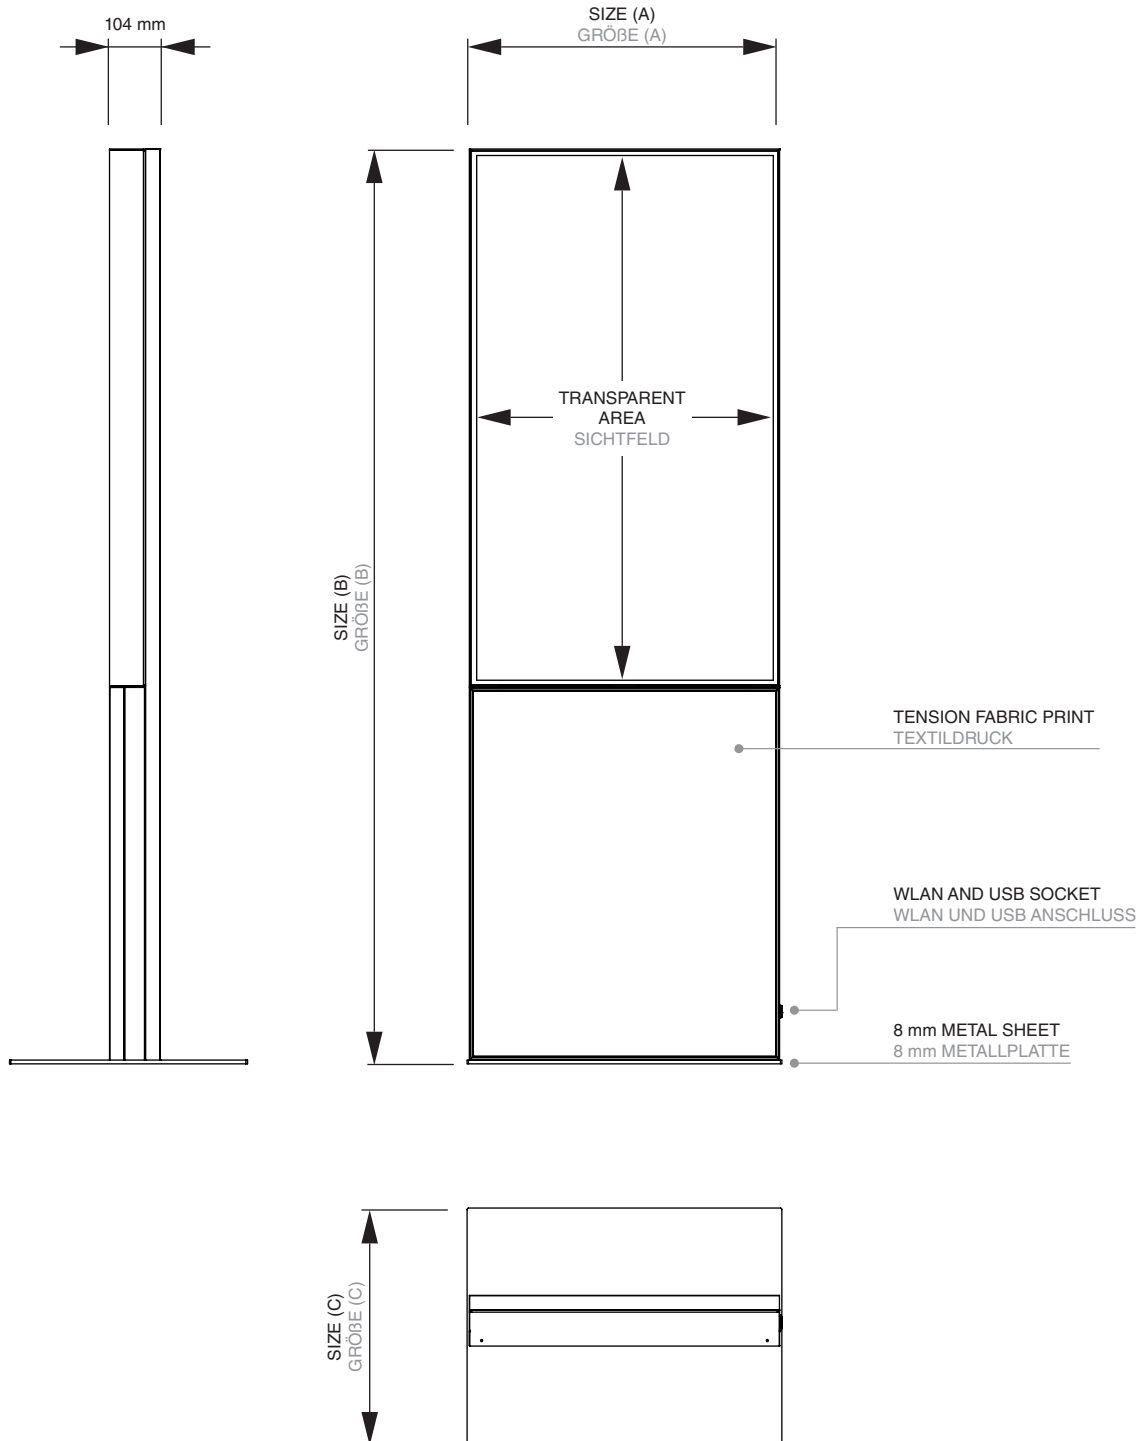

DIGITAL FABRIC TOTEM

Digital Displays | Digital Displays

DIGITAL FABRIC TOTEM

- Unique combined digital display solution • Digital Totem with printed dye sublimation tension fabric front
- Luxurious screen housing with individual textile design and professional Samsung screen

DIGITALE TEXTIL INFOSTELE

- Einzigartige kombinierte digitale Display-Lösung • Digitales Totem mit Sublimationsdruck auf Textil
- Luxuriöses Gehäuse mit individuellem Textildesign und professionellem Samsung Bildschirm

DIGITAL FABRIC TOTEM

Digital Displays | Digital Displays

DIGITAL FABRIC TOTEM

Digital Displays | Digital Displays

Article code	EAN / GTIN	Inch	Transparent area	Size (A x B x C)	Net weight
Artikelcode	EAN / GTIN	Zoll	Sichtfeld	Größe (A x B x C)	Netto Gewicht
DIFTOTEM43ESF	8596052107764	43"	529 x 941 mm	575 x 1819 x 460 mm	43,25 kg
DIFTOTEM49ESF	8596052107771	49"	603 x 1067 mm	649 x 1885 x 490 mm	47,80 kg
DIFTOTEM55ESF	8596052066030	55"	680 x 1205 mm	725 x 1953 x 520 mm	49,85 kg

Screen specifications

Bildschirm Details

Screen supplier	Type	Diagonal size	Resolution	Brightness (cd/m ² , nit)	VESA	Dimensions	Response	Operations
Hersteller	Typ	Zoll	Auflösung	Helligkeit (cd/m ² , nit)	VESA	Abmessung	Reaktion	Leistung
Samsung	QM43R	43"	UHD 3840x2160	500	200x200	967,5 x 557,7 x 48,3 mm	8 ms	24/7
Samsung	QM49R	49"	UHD 3840x2160	500	200x200	1099,2 x 631,5 x 46,3 mm	8 ms	24/7
Samsung	QM55R	55"	UHD 3840x2160	500	200x200	1235,1 x 707,9 x 46,3 mm	8 ms	24/7